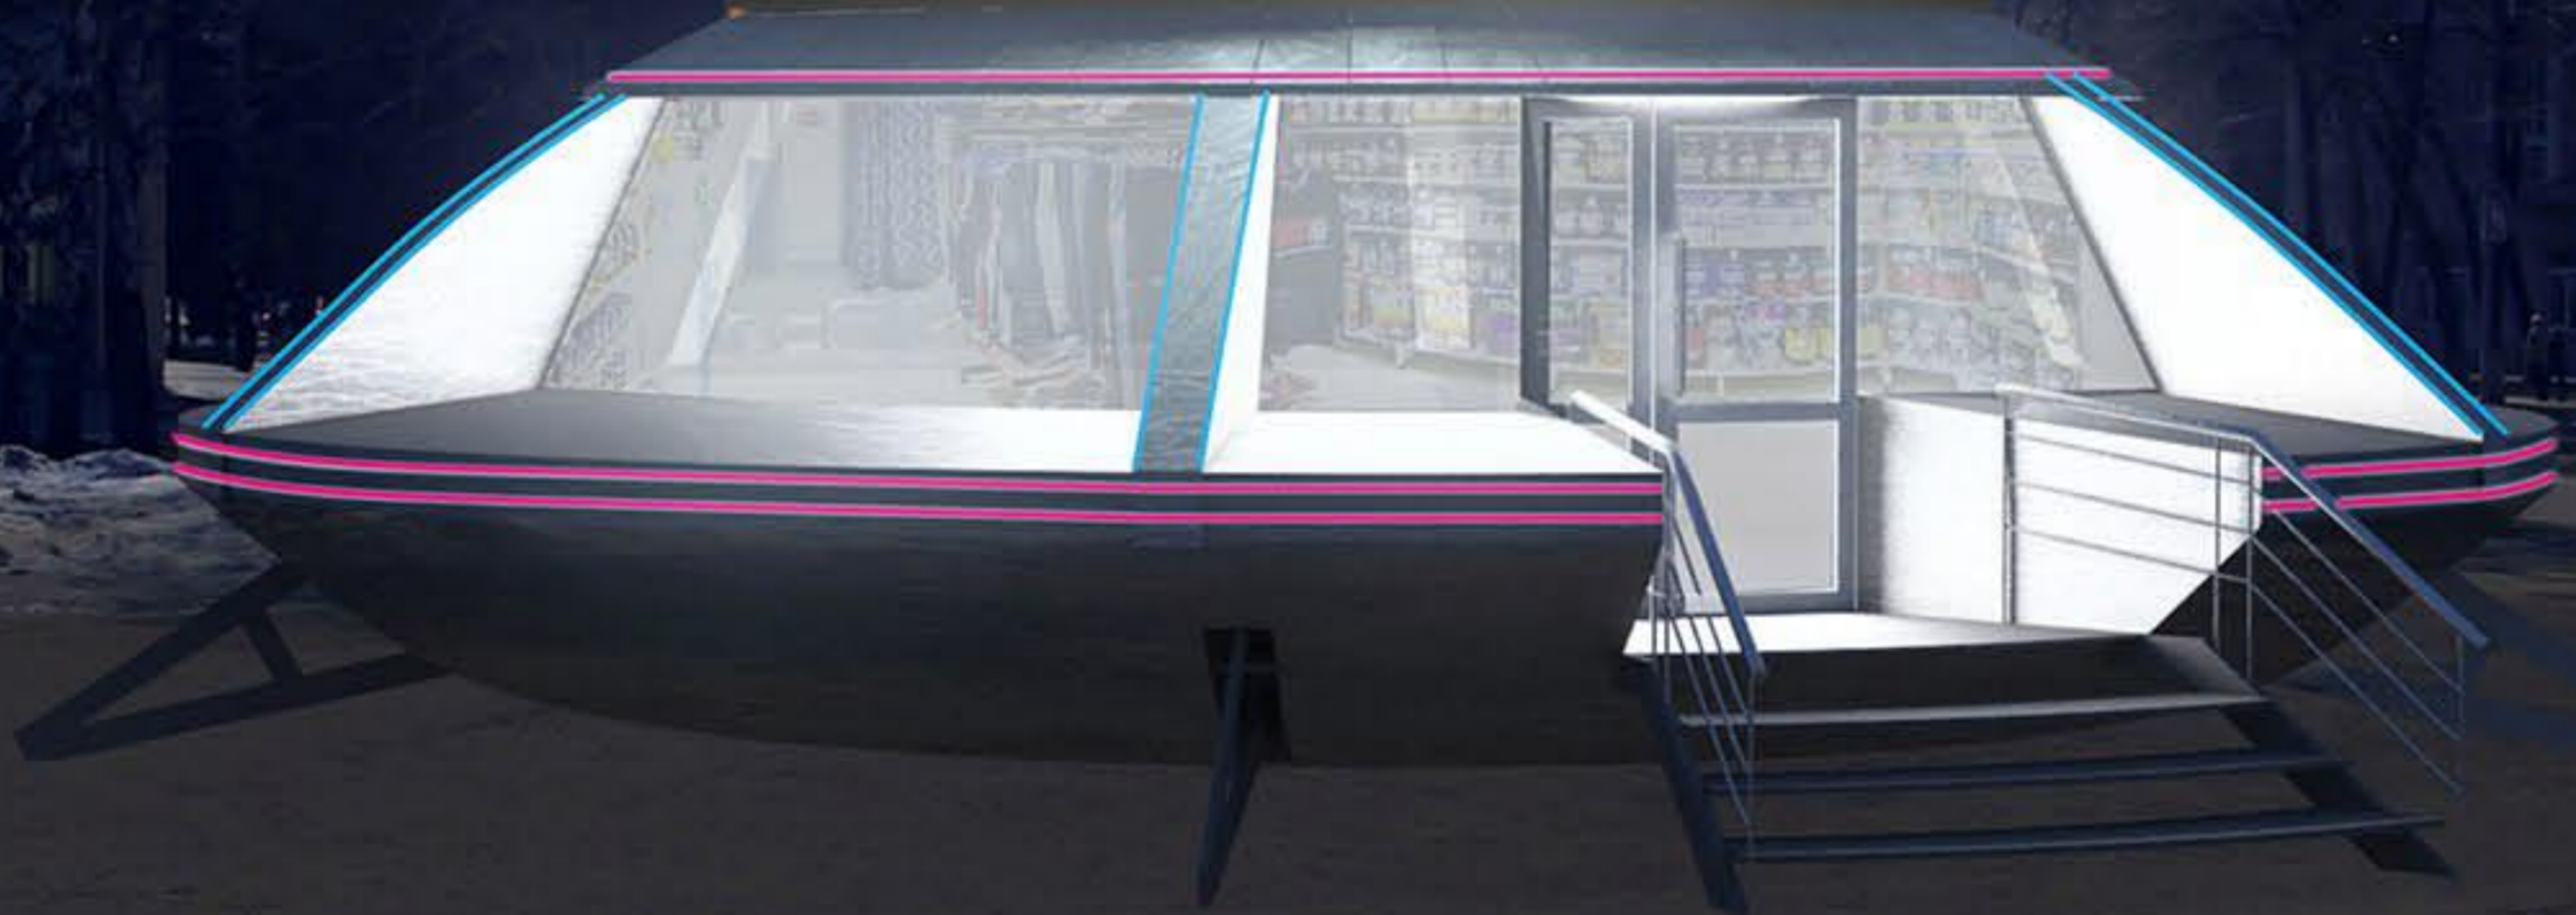

КСМОПИ

АКСЕССУАРЫ ДЛЯ АКТИВНОГО ДОЛГОЛЕТИЯ

кафе

fast food 24

ШЕЛТЫ 24

КОПИТ

Р683ЕН143

Содержит: проект планировки территории, проект межевания территории, проект зонирования территории, проект размещения объектов недвижимости, проект размещения объектов инженерной инфраструктуры, проект размещения объектов транспортной инфраструктуры, проект размещения объектов культурного наследия, проект размещения объектов историко-культурного наследия, проект размещения объектов археологического наследия, проект размещения объектов биологического наследия, проект размещения объектов геологического наследия, проект размещения объектов гидрологического наследия, проект размещения объектов почвенного наследия, проект размещения объектов ландшафтного наследия, проект размещения объектов животного наследия, проект размещения объектов растительного наследия, проект размещения объектов биологического наследия, проект размещения объектов геологического наследия, проект размещения объектов гидрологического наследия, проект размещения объектов почвенного наследия, проект размещения объектов ландшафтного наследия, проект размещения объектов животного наследия, проект размещения объектов растительного наследия.

КОСМОПИТ

УАРЫ ДЛЯ АКТИВНОГО ДОЛГОЛЕ